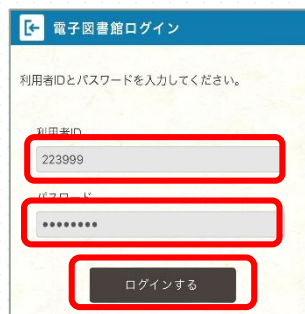

LibrariEは「いつでも」「どこでも」読書できる電子図書館サービスです。
スマートフォン、タブレット、PCなどご自身の端末で自由に利用できます。
ぜひ、電子図書館をご活用下さい！ **(学外からも利用可能)**

QRコード

1 LibrariEにログインする

敬愛大学HP→メディアセンターHP→
電子書籍→LibrariE

<https://www.d-library.jp/keiai/>

自分の利用者ID（学籍番号）とパスワードを入力して
「ログインする」ボタンを押します。

※画面はイメージです。

PC

初期パスワードはガイダンスで説明。※パスワード変更は「マイページ」から行ってください

スマートフォン

右上の「ログイン」を押す

2 電子書籍を借りて読む

読みたい電子書籍の「借りる」ボタンを押します。

貸出完了画面が表示されますので、すぐに読む場合は
「今すぐ読む」ボタンを押します。

画面で矢印の出る方向で読み進めてください。
ブラウザのウィンドウを閉じれば、終了となります。

※次回閲覧時は、続きから表示されます。

【貸出条件】

- ・貸出上限数：2冊
- ・貸出日数：14日
- ・予約上限数：1冊
- ・取置日数：2日
- ・延長回数：1回

貸出結果

「ライオンのおやつ」の貸出が完了しました。2022年10月12日までご利用いただけます。なお、ご利用期限日を過ぎると自動的に返却されます。